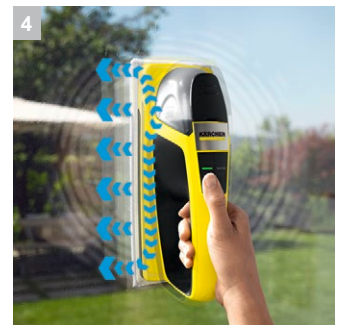

WV 2 + KV 4

Аккумуляторный вибропад KV 4 увлажняет подлежащую очистке поверхность необходимым объемом раствора чистящего средства, а его вибрационный механизм обеспечивает легкое отделение от нее стойкой, налипшей грязи. После этого остается собрать грязную воду аккумуляторным оконным пылесосом WV 2 – и то, что еще недавно было грязным, вновь засияет чистотой.

1 Легко выливать грязную воду

- Контейнер с грязной водой можно легко опустошить в любое время.

2 Сменная всасывающая насадка

- В зависимости от размеров очищаемых поверхностей может использоваться насадка большого или малого размера.

3 Вибрационное воздействие

- Вибрации повышают эффективность очистки и помогают удалять стойкие загрязнения.

4 Электрическая система увлажнения

- Салфетка увлажняется автоматически, что позволяет одновременно смачивать поверхность и удалять с нее грязь.

Технические характеристики и комплектация

KÄRCHER

WV 2 + KV 4

- В комплекте с аккумуляторным виброрадом KV 4 с салфеткой и концентратом средства для мытья окон (20 мл)
- Сменная всасывающая насадка доступна в качестве дополнительного аксессуара
- Светодиодный дисплей на устройстве