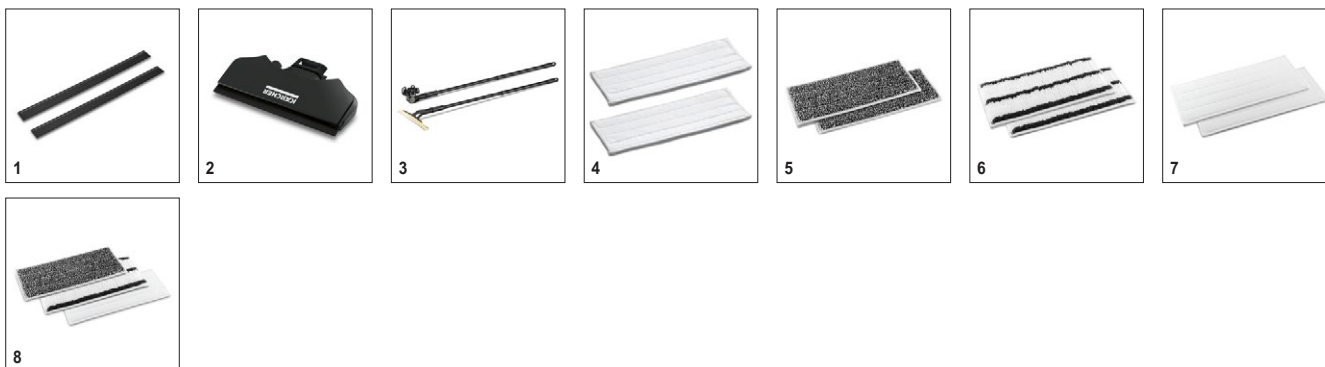

WV 2 + KV 4 1.633-218.0

KÄRCHER

	Артикул	Количество	Цена	Описание	
Насадки для стеклоочистителя					
Сменные стяжки для оконного пылесоса	1 2.633-005.0	2 шт.		Запасные стяжки (280 мм) для всасывающей насадки оконного пылесоса.	☐
Насадки					
	2 2.633-112.0	1 шт.			☐
Удлинительные трубки					
WV Evolution Extension Set	3 2.633-144.0	1 шт.			☐
Обтяжки					
KV Cleaning Pads *EU	4 2.633-132.0	2 шт.			☐
Kit scrubber wiping cloths	5 2.633-926.0	2 шт.			☐
Kit Tile wiping cloths	6 2.633-927.0	2 шт.			☐
Kit soft wiping cloths	7 2.633-928.0	2 шт.			☐
Kit multi wiping cloths	8 2.633-929.0	3 шт.			☐

☐ Доступные аксессуары