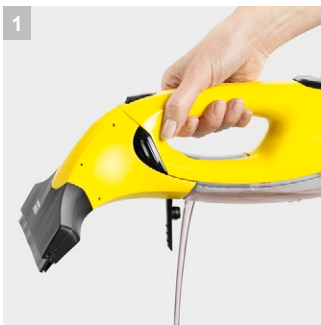

WV 2 + KV 4

Аккумуляторный вибропад KV 4 увлажняет подлежащую очистке поверхность необходимым объемом раствора чистящего средства, а его вибрационный механизм обеспечивает легкое отделение от нее стойкой, налипшей грязи. После этого остается собрать грязную воду аккумуляторным оконным пылесосом WV 2 – и то, что еще недавно было грязным, вновь засияет чистотой.

3 Вибрационное воздействие

- Вибрации повышают эффективность очистки и помогают удалять стойкие загрязнения.

4 Электрическая система увлажнения

- Салфетка увлажняется автоматически, что позволяет одновременно смачивать поверхность и удалять с нее грязь.

Технические характеристики и комплектация

KÄRCHER

WV 2 + KV 4

- В комплекте с аккумуляторным виброрадом KV 4 с салфеткой и концентратом средства для мытья окон (20 мл)
- Сменная всасывающая насадка доступна в качестве дополнительного аксессуара
- Светодиодный дисплей на устройстве