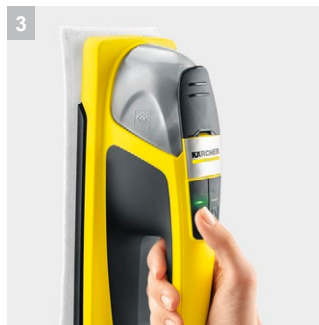

WV 2 + KV 4

Аккумуляторный вибропад KV 4 увлажняет подлежащую очистке поверхность необходимым объемом раствора чистящего средства, а его вибрационный механизм обеспечивает легкое отделение от нее стойкой, налипшей грязи. После этого остается собрать грязную воду аккумуляторным оконным пылесосом WV 2 – и то, что еще недавно было грязным, вновь засияет чистотой.

1 Легко выливать грязную воду

- Контейнер с грязной водой можно легко опустошить в любое время.

2 Сменная всасывающая насадка

- В зависимости от размеров очищаемых поверхностей может использоваться насадка большого или малого размера.

3 Вибрационное воздействие

- Вибрации повышают эффективность очистки и помогают удалять стойкие загрязнения.

4 Электрическая система увлажнения

- Салфетка увлажняется автоматически, что позволяет одновременно смачивать поверхность и удалять с нее грязь.