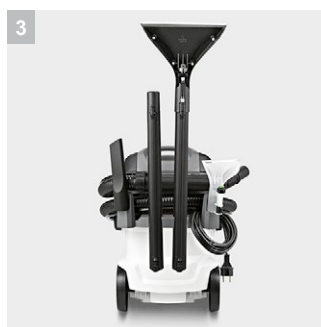

SE 6.100

Моющий пылесос Kärcher SE 6.100 обеспечивает удобное и качественное выполнение самых разнообразных работ – от освежения мягкой мебели до очистки сильно загрязненных ковров. А сняв бак для чистой воды, этот аппарат можно использовать и в качестве полноценного хозяйственного пылесоса.

1 Система из двух баков

- Отдельный баки для чистой и грязной воды
- Удобство наполнения и опорожнения баков

2 Конструкция насадки ускоряет высыхание на 50 %

- Время на высыхание снижено на 50 %

3 Практичное хранение аксессуаров

- Практичные отсеки на корпусе для хранения принадлежностей

4 Привлекательный дизайн с большими кнопками на корпусе

- Для удобства в обращении.

Технические характеристики и комплектация

KÄRCHER

SE 6.100

- Комфортная система 2-в-1 с интегрированным шлангом для разбрызгивания моющего средства
- Плоский складчатый фильтр для нон-стоп влажной и сухой уборки

Комплектация

Всасывающий шланг с подводкой воды	м / мм	2 / 35	Практичное размещение шланга и аксессуаров	■
Трубки с подачей химии	шт. / м / мм	2 x 0,5 / 35 / Пластик	Система 2-в-1: чистящее средство подается и сразу же собирается аппаратом вместе с грязью	■
Моющая насадка с накладкой для твердых поверхн.		■		
Моющая насадка с накладкой для очистки обивки		■		
Насадка для сухой уборки		Регулируемая насадка для пола с 2 стяжками		
Щелевая насадка		обычная		
Насадка для мягкой мебели		■		