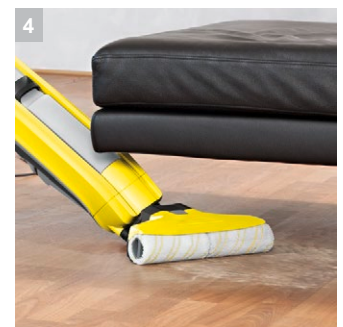

FC 5

Поломойная машина для дома FC 5 с роликовыми щетками из микроволокна сочетает в себе 2 функции, которые позволяют производить влажную уборку и всасывание пыли, мелкого мусора и грязной воды одновременно.

1 Функция 2-в-1

- Влажная уборка без предварительной уборки пылесосом - благодаря возможности одновременно собирать грязную воду и мелкий мусор.

2 Высококачественные микроволоконные роликовые щетки

- Низкая остаточная влажность означает, что по полам можно будет снова ходить примерно через 2 минуты.
- Стирка в стиральной машине при 60°C.

3 Инновационная функция самоочистки

- Благодаря вращению роликов вперед аппарат очень легко продвигается, - не нужно никаких усилий.

4 Шарнирное крепление щеточной головки

- Удобное хранение аппарата.
- Огибание предметов мебели.