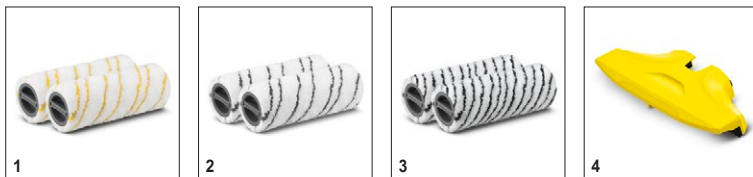

FC 5 1.055-400.0

KÄRCHER

		Артикул	Количество				Цена	Описание	
Роликовые пады									
Комплект роликовых падов к FC 5 Premium (желтый)	1	2.055-006.0	1					Комплект из двух роликовых падов из микрофибры к пылесосу для влажной уборки FC 5 Premium - для бережной влажной очистки любых твердых покрытий (в том числе и паркета, и ламината).	☒
Комплект роликовых падов к FC 5 Premium (серый)	2	2.055-007.0	1						☐
Ролики для каменных полов	3	2.055-021.0	1						☐
Другое									
Accessories vacuum channel FC5 Gelb	4	2.055-019.0	1 шт.						☒

☒ Включено в комплект поставки ☐ Доступные аксессуары