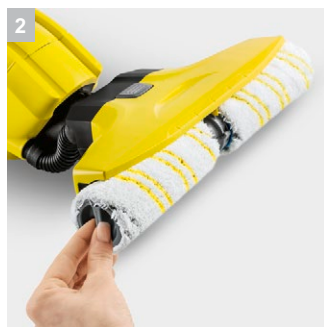

FC 5

Поломойная машина для дома FC 5 с роликовыми щетками из микроволокна сочетает в себе 2 функции, которые позволяют производить влажную уборку и всасывание пыли, мелкого мусора и грязной воды одновременно.

1 Функция 2-в-1

- Влажная уборка без предварительной уборки пылесосом - благодаря возможности одновременно собирать грязную воду и мелкий мусор.

2 Высококачественные микроволоконные роликовые щетки

- Низкая остаточная влажность означает, что по полам можно будет снова ходить примерно через 2 минуты.
- Стирка в стиральной машине при 60°C.

3 Инновационная функция самоочистки

- Благодаря вращению роликов вперед аппарат очень легко продвигается, - не нужно никаких усилий.

4 Шарнирное крепление щеточной головки

- Удобное хранение аппарата.
- Огибание предметов мебели.

Технические характеристики и комплектация

KÄRCHER

FC 5

Технические характеристики

Артикул		1.055-400.0
Штрих-код (EAN)		4054278516196
Источник питания	~ / В / Гц	1 / 220-240 / 50-60
Потребляемая мощность	Вт	max. 460
Мощность	Вт	max. 460
Производительность по площади (до заправки)	м ²	ca. 60
Объем бачка для чистой воды	мл	400
Объем бачка для грязной воды	мл	200
Рабочая ширина роликовых щеток	мм	300
Время высыхания очищенного пола	мин	ca. 2
Объем базовой станции	мл	200
Длина кабеля	м	7
Вес	кг	4,6
Габариты (Д x Ш x В)	мм	320 x 270 x 1220