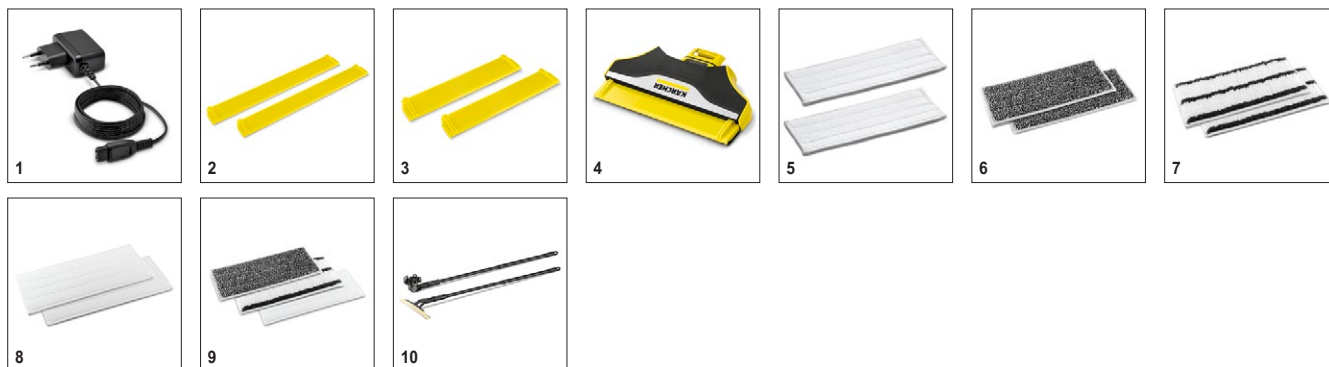

WV 6 + KV 4 1.633-570.0

KÄRCHER

		Артикул	Количество				Цена	Описание	
Источники питания									
	1	2.633-511.0	1 шт.						☒
Насадки для стеклоочистителя									
	2	2.633-514.0	2 шт.						☐
	3	2.633-513.0	2 шт.						☐
Насадки									
	4	2.633-512.0	1 шт.						☐
Обтяжки									
	5	2.633-132.0	2 шт.						☐
	6	2.633-926.0	2 шт.						☐
	7	2.633-927.0	2 шт.						☐
	8	2.633-928.0	2 шт.						☐
	9	2.633-929.0	3 шт.						☐
Удлинительные трубки									
	10	2.633-144.0	1 шт.						☐

■ Включено в комплект поставки □ Доступные аксессуары