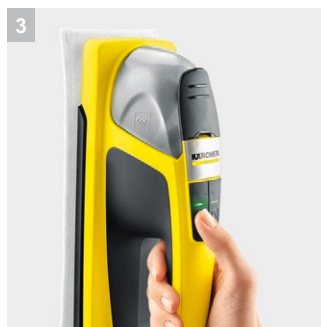

## WV 6 + KV 4

Не тратьте время на мойку окон: аккумуляторный вибропад KV 4 с электрической системой увлажнения вибрирует и, таким образом, удаляет загрязнения, а оконный пылесос WV 6 убирает жидкость.