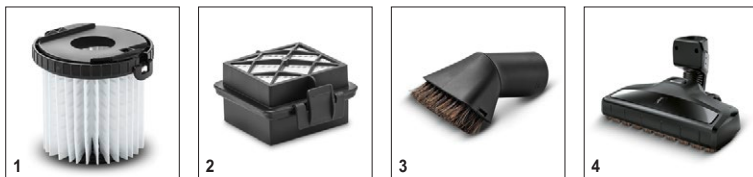

VC 5 Cordless 1.349-300.0

KÄRCHER

		Артикул	Количество				Цена	Описание	
Фильтры									
Фильтровальный патрон VC 5	1	2.863-239.0	1 шт.						☒
Фильтр отработанного воздуха VC 5	2	2.863-240.0	1 шт.						☐
Насадки									
Щеточная насадка для мебели для VC 5	3	2.863-241.0	1 шт.					Насадка-кисть с очень мягкой щетиной для бережного удаления пыли с мебели, светильников и других чувствительных предметов, а также с электронных приборов.	☐
Насадка для паркета VC 5	4	2.863-242.0	1 шт.					Нежная, гладкая и маневренная: паркетная насадка Kärcher для компактного пылесоса VC 5. С мягкой щетиной из натурального ворса для деликатной очистки чувствительных твердых полов.	☐

☒ Включено в комплект поставки
☐ Доступные аксессуары