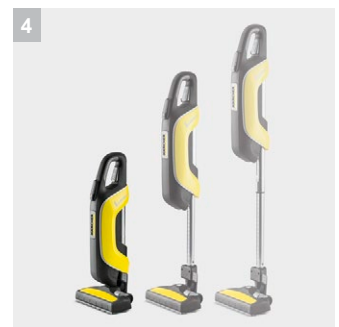

VC 5 Cordless

Время работы до 11 минут при максимальном уровне мощности. Время работы до 40 минут при минимальном уровне мощности. Индикатор уровня заряда показывает оставшееся время работы.

1 Долговечность

3 Удобная зарядка

- Трехступенчатый индикатор уровня заряда аккумулятора.
- Аккумулятор заряжается полностью всего за три часа.

4 3-ступенчатая телескопическая всасывающая трубка

- Модель может быть уменьшена до половины своего размера одним нажатием кнопки.
- Легкое хранение в ограниченных пространствах.

Комплектация

Переключаемая насадка для сухой уборки	гибкое соединение
Съемный блок фильтра	Долговечная работа фильтра
Функция очистки фильтра	Долговечная работа фильтра
Хранение с экономией места	с магнитным фиксатором
Регулировка мощности	с 3-мя уровнями мощности
Насадка для мягкой мебели	■
Мягкая накладка на рукоятке	■
Телескопическая всасывающая трубка	■
■ Включено в комплект поставки	