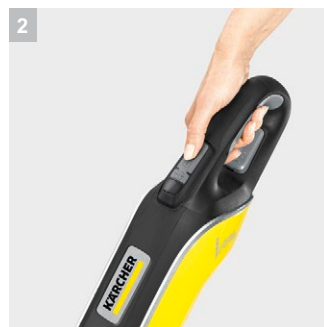

VC 5 Cordless

Время работы до 11 минут при максимальном уровне мощности. Время работы до 40 минут при минимальном уровне мощности. Индикатор уровня заряда показывает оставшееся время работы.

1 Долговечность

3 Удобная зарядка

- Трехступенчатый индикатор уровня заряда аккумулятора.
- Аккумулятор заряжается полностью всего за три часа.

4 3-ступенчатая телескопическая всасывающая трубка

- Модель может быть уменьшена до половины своего размера одним нажатием кнопки.
- Легкое хранение в ограниченных пространствах.

Технические характеристики и комплектация

KÄRCHER

VC 5 Cordless

- 18 В литий-ионный аккумулятор
- Время работы до 40 минут.

Технические характеристики

Артикул	1.349-300.0
Штрих-код (EAN)	4054278245508
Время работы - уровень 1	мин 40
Время работы - уровень 3	мин 11
Время заряда аккумулятора до 100%	мин 180
Время заряда аккумулятора до 80%	мин 144
Очистка до полного заполнения фильтра	м ² 150
Небольшие габаритные размеры	мм 182 × 261 × 621
Удобные габаритные размеры	мм 182 × 261 × 1234

Комплектация

Переключаемая насадка для сухой уборки	гибкое соединение
Съемный блок фильтра	Долговечная работа фильтра
Функция очистки фильтра	Долговечная работа фильтра
Хранение с экономией места	с магнитным фиксатором
Регулировка мощности	с 3-мя уровнями мощности
Насадка для мягкой мебели	■
Мягкая накладка на рукоятке	■
Телескопическая всасывающая трубка	■
■ Включено в комплект поставки	