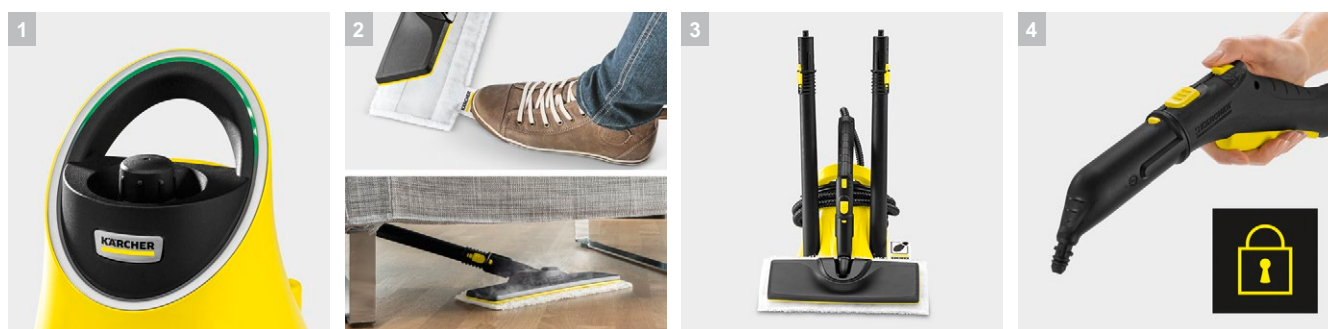

SC 2 Deluxe EasyFix

Модель начального уровня для очистки паром без использования каких-либо чистящих средств. Светодиодный индикатор на ручке отображает текущий режим работы. Аппарат подходит для всех видов твердых поверхностей внутри дома.

1 Светодиодный дисплей на устройстве

- Во время нагрева светодиод красный. Зеленый цвет указывает на режим готовности к работе.

2 Насадка для пола EasyFix с шарниром и удобным креплением салфетки с застежкой-липучкой

- Оптимальные результаты очистки на всех типах твердых поверхностей в доме.
- Система фиксации салфеток для пола на застежке-липучке позволяет легко их закреплять и заменять, не вступая в контакт с грязью.

Технические характеристики и комплектация

KÄRCHER

SC 2 Deluxe EasyFix

- Легкий, компактный аппарат
- Светодиодный дисплей на устройстве
- С комплектом для уборки пола EasyFix

Технические характеристики

Артикул	1.513-243.0	
Штрих-код (EAN)	4054278331553	
Производительность по площади (до заправки)	м ²	75
Время нагрева	мин	6,5
Нагреватель / Съёмный бачок	л	1 + - / -
Макс. давление пара	бар	3,2
Мощность нагревателя	Вт	1500
Источник питания	В / Гц	220 – 240 / 50 – 60
Длина кабеля	м	4
Вес без аксессуаров	кг	2,68
Габариты (Д x Ш x В)	мм	304 × 231 × 287