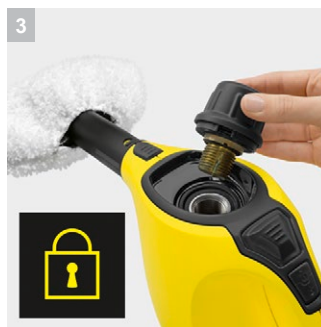

## SC 1

Ручной компактный пароочиститель SC 1 - идеальное решения для быстрой промежуточной уборки твердых поверхностей.

**1** Мощное давление пара 3 бара

- Легко устраняет все виды загрязнения - даже в труднодоступных местах

**2** Маленький, ручной и компактный

- Аппарат можно хранить в удобном месте „под рукой“.

**3** Блокировка от детей на аппарате

- Система блокировки обеспечивает надежную защиту от неправильного использования детьми.