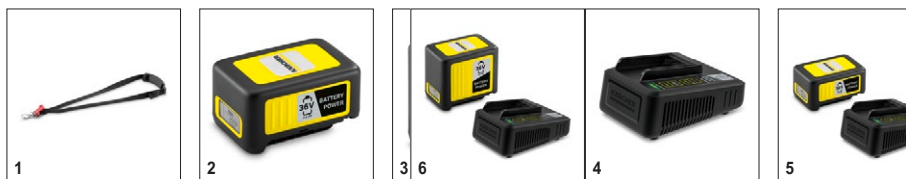

Комплектация

Съемная плоская насадка	■
Мешок для сбора травы	■
Съемные направляющие ролики	■
Плечевой ремень	■
■ Включено в комплект поставки	

BLV 36-240 Battery 1.444-170.0

KÄRCHER

	Артикул	Цена	Описание
Accessories Garden Tools general			
Shoulder belt	1 2.445-242.0		
Аккумуляторы			
Аккумулятор 36 В 2,5 А	2 2.445-030.0		Сменный аккумулятор 36 В/2,5 А·ч с инновационной технологией реального времени имеет встроенный ЖК-дисплей для отображения уровня заряда батареи. Подходит для использования во всех устройствах на платформе Kärcher 36 V Battery Power. <input type="checkbox"/>
Аккумулятор 36 В 5,0 А	3 2.445-031.0		Сменный аккумулятор 36 В/5,0 А·ч с инновационной технологией реального времени имеет встроенный ЖК-дисплей для отображения уровня заряда батареи. Подходит для всех устройств на платформе Kärcher Battery Power 36 В. <input type="checkbox"/>
Зарядное устройство			
Быстрозарядное устройство для аккумулятора 36 В 2,5 А	4 2.445-033.0		Благодаря быстрозарядному устройству сменный аккумулятор 36 В/2,5 А·ч может зарядиться до 80% всего за 48 минут. Также подходит для всех других аккумуляторов на платформе 36 V Kärcher Battery Power. <input type="checkbox"/>
Стартовый комплект: аккумуляторы и зарядные устройства			
Быстрозарядный комплект 36 В 2,5 А	5 2.445-064.0		Быстрозарядный комплект Battery Power 36/25 включает в себя сменную батарею на 36 В / 2,5 А / ч и быстрозарядное устройство на 36 В. Для всех устройств на платформе 36 В Kärcher Battery Power. <input type="checkbox"/>
Быстрозарядный комплект 36 В 5,0 А	6 2.445-065.0		Быстрозарядный комплект Battery Power 36/50 Состоит из сменного аккумулятора на 36 В / 5,0 А·ч и быстрозарядного устройства на 36 В. Подходит для использования во всех устройствах на аккумуляторной платформе Kärcher 36 В. <input type="checkbox"/>