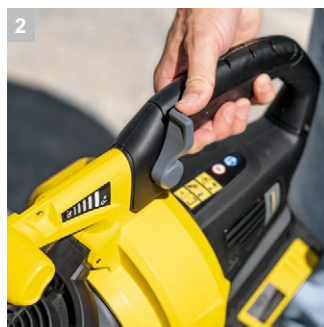

BLV 36-240 Battery

Воздуходувка с функцией пылесоса BLV 36-240 Battery, формирующая мощный поток воздуха со скоростью до 240 км/ч, надежно сдувает, собирает и измельчает даже мокрую листву и отходы, образующиеся при выполнении садовых работ. Инструмент позволяет отдельно снимать как всасывающую, так и выдувную трубу. Поставляется без аккумулятора и зарядного устройства.

1 Съемные всасывающая и выдувная трубы

- Снятие неиспользуемых деталей уменьшает вес инструмента и нагрузку на организм пользователя.

2 Регулировка частоты вращения

- Скорость потока воздуха плавно регулируется в зависимости от решаемой задачи.

3 Переключатель режимов

- Плавное переключение между режимами всасывания и сдувания, а также возможность их комбинирования.

4 Вторая рукоятка

- Обеспечивает оптимальное распределение веса и облегчает управление инструментом.