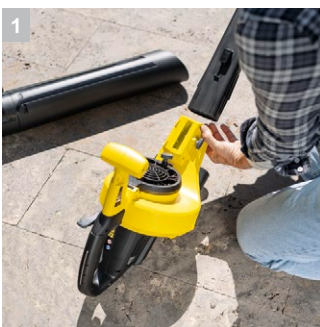

BLV 36-240 Battery

Воздуходувка с функцией пылесоса BLV 36-240 Battery, формирующая мощный поток воздуха со скоростью до 240 км/ч, надежно сдувает, собирает и измельчает даже мокрую листву и отходы, образующиеся при выполнении садовых работ. Инструмент позволяет отдельно снимать как всасывающую, так и выдувную трубу. Поставляется без аккумулятора и зарядного устройства.

1 Съемные всасывающая и выдувная трубы

- Снятие неиспользуемых деталей уменьшает вес инструмента и нагрузку на организм пользователя.

2 Регулировка частоты вращения

- Скорость потока воздуха плавно регулируется в зависимости от решаемой задачи.

3 Переключатель режимов

- Плавное переключение между режимами всасывания и сдувания, а также возможность их комбинирования.

4 Вторая рукоятка

- Обеспечивает оптимальное распределение веса и облегчает управление инструментом.