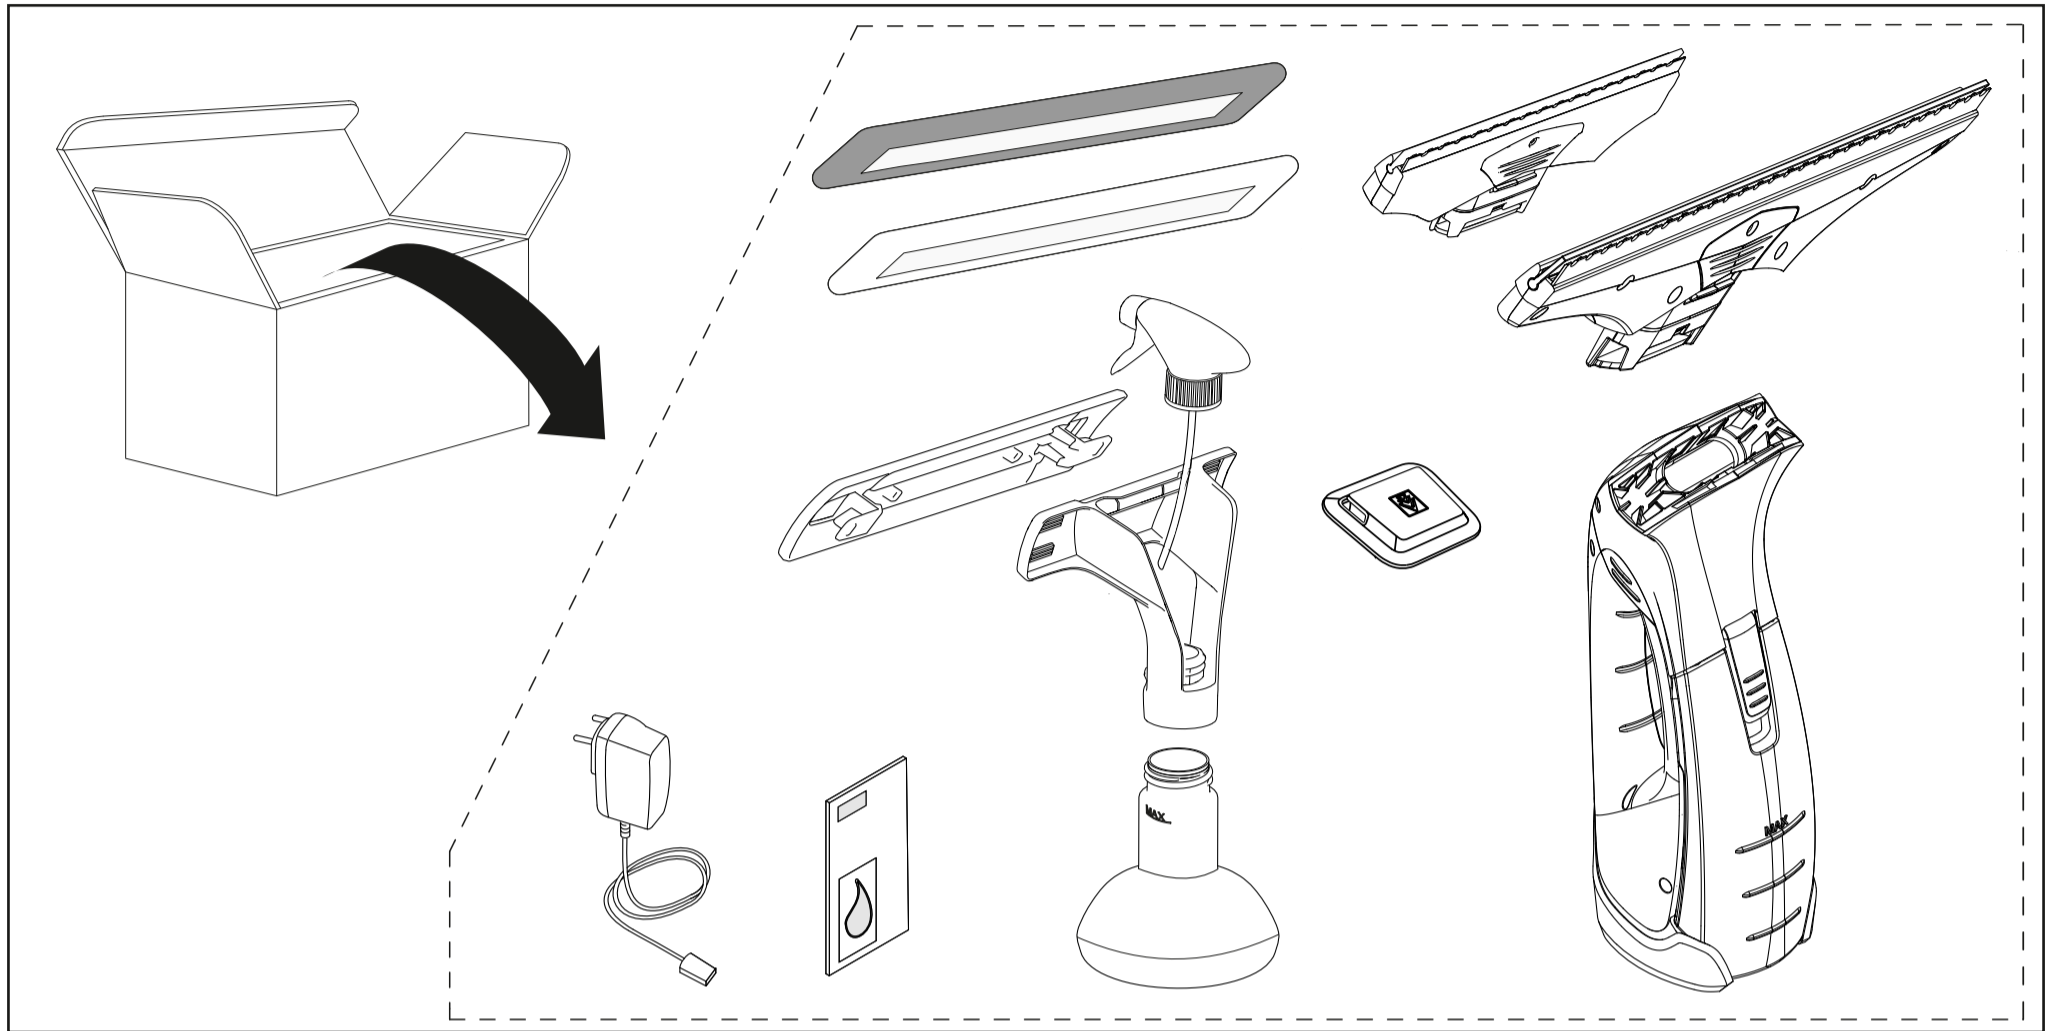

WV 2 Premium

 Li-Ion	3,7 V		IPX4		0,6 kg
 nom	10 W		100 ml		185 min
	V 5,5 mA 600		50 db(A)		35 min