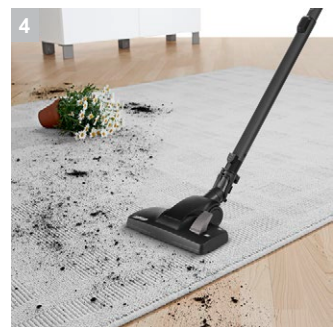

4 Энергосберегающий мотор и оптимизированный поток воздуха в напольной насадке

- Высокая мощность всасывания при малом энергопотреблении