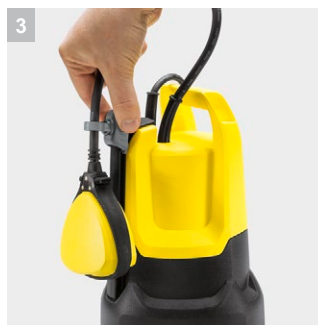

SP 5 Dual

Универсальный погружной насос SP 5 Dual - это решение «2 в 1»: откачка грязной воды с частицами размером до 20 мм и откачка со дна до уровня 1 мм.

1 Керамическое торцевое уплотнение

- Для долгого срока службы

2 Решение «2 в 1»

- Для грязной воды и откачки со дна до уровня 1 мм.
- Переключение режимов производится очень легко.

3 Регулируемый по высоте поплавковый выключатель

- Увеличивает гибкость при настройке включения и выключения точки забора воды и предотвращает сухой ход.

4 Система быстрого подключения Quick Connect

- Резьба для быстрого и несложного подключения 1 1/4 „шланга к насосу

Технические характеристики и комплектация

KÄRCHER

SP 5 Dual

Технические характеристики

Артикул	1.645-580.0	
Штрих-код (EAN)	4054278304915	
Макс. мощность двигателя	Вт	500
Макс. производительность	л/ч	9500
Макс. высота подачи / давление	м / бар	7 / 0,7
Макс. глубина погружения	м	7
Макс. размер твердых частиц	мм	20
Остаточная высота воды	мм	1
Температура подачи, макс.	°C	35
Вес без аксессуаров	кг	4,85
Габариты (Д x Ш x В)	мм	237 x 241 x 279
Соединительная резьба	G1	
Длина кабеля	м	H05RN-F / 10

Комплектация

Удобная ручка для переноски	■
Соединительный элемент для шланга	1 1/4"
Quick Connect для быстрого и удобного подключения шланга	■
Переключение между ручной / автоматической операциями	Фиксация поплавкового выключателя
Функция 2 в 1	■
Регулируемый по высоте поплавковый выключатель	■
Керамическое торцевое уплотнение	■