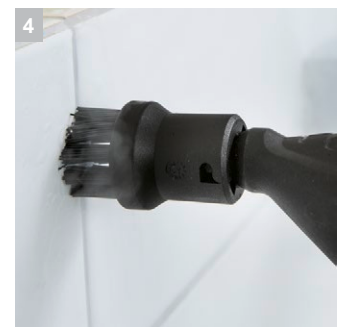

3 Блокировка от детей на аппарате

4 Мультифункциональные аксессуары премиум класса

- Эффективная очистка различных поверхностей благодаря широкому набору насадок: насадка для пола, ручная насадка, круглые щетки, и т.д.