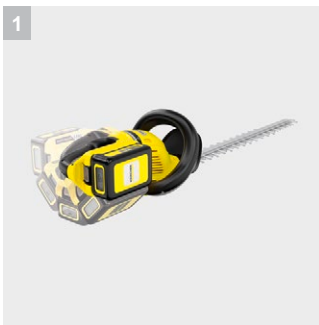

HGE 18-50 Battery

Оснащен поворачивающейся на 180° рукояткой и практичной насадкой для удаления срезанных листьев: аккумуляторный кусторез HGE 18-50 Battery обеспечивает удобную, аккуратную и безопасную работу. Поставляется без аккумулятора и зарядного устройства.

1 Поворотная рукоятка

- Рукоятка поворачивается в секторе 180° и устанавливается в нескольких фиксированных положениях для удобной работы.

2 Насадка для удаления срезанных веток и листьев

- Срезанные концы не остаются внутри кроны кустарника, а сбрасываются на землю к ногам пользователя.

3 Функция пиления

- Очень практичное решение для обрезки кустарников с отдельными толстыми ветвями.

Технические характеристики и комплектация

KÄRCHER

HGE 18-50 Battery

- Питание от аккумулятора, аккумулятор и зарядное устройство доступны в качестве дополнительных аксессуаров
- Сменный аккумулятор может использоваться и в других аппаратах Kärcher на платформе Battery Power 18 В
- Поворотная рукоятка

Технические характеристики

Артикул	1.444-240.0	
Штрих-код (EAN)	4054278550428	
Длина ножа	см	50
Расстояние между зубцами	мм	22
Регулятор скорости вращения	нет	
Частота движения лезвий	Высота среза / мин	2700
Тип ножа	Штампованный, алмазной заточки	
Аккумуляторная платформа	18 В аккумуляторная платформа	
Напряжение	В	18
Время работы от 1 заряда (мин)	м	макс. 325 (2,5 Ah) / макс. 650 (5,0 Ah)
Время работы от заряда аккумулятора	мин	макс. 40 (2,5 Ah) / макс. 80 (5,0 Ah)
Вес без аксессуаров	кг	2,85
Вес вкл. упаковку	кг	4,52
Габариты (Д x Ш x В)	мм	970 × 213 × 188