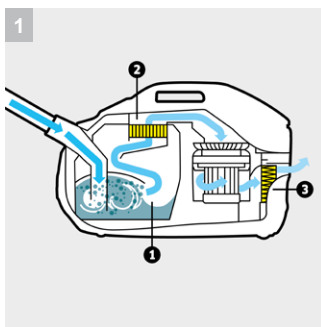

1 Многоступенчатая система фильтрации, состоящая из инновационного фильтра для воды, допускающего промывку долговечного промежуточного фильтра и высокоэффективного фильтра HEPA 12 (EN 1822: 1998)

- Фильтрация 99,5% пыли из воздуха.
- Подходит для людей, страдающих аллергией.

2 Съёмный фильтр для воды

- Легко наполнять и мыть.

3 Удобное положение при хранении

- Удобная и быстрая парковка на время коротких перерывов.
- Компактное хранение

4 Автоматическая смотка кабеля

- Быстрая смотка кабеля всего одним нажатием кнопки.