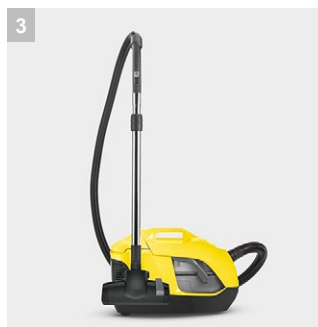

1 Многоступенчатая система фильтрации, состоящая из инновационного фильтра для воды, допускающего промывку долговечного промежуточного фильтра и высокоэффективного фильтра HEPA 12 (EN 1822: 1998)

- Фильтрация 99,5% пыли из воздуха.
- Подходит для людей, страдающих аллергией.

2 Съёмный фильтр для воды

- Легко наполнять и мыть.

3 Удобное положение при хранении

- Удобная и быстрая парковка на время коротких перерывов.
- Компактное хранение

4 Автоматическая смотка кабеля

- Быстрая смотка кабеля всего одним нажатием кнопки.