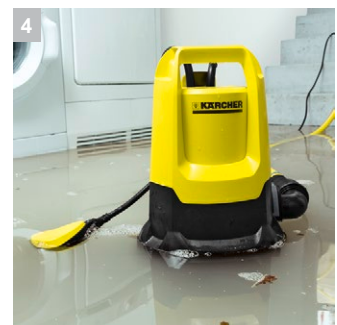

SP 7 Dirt *EU Погружной насос

Мощный и надежный дренажный насос SP 7 Dirt выкачивает до 15500 л/ч грязной воды и оборудован интегрированным предварительным фильтром и регулируемым по высоте поплавковым выключателем.

1 Керамическое торцевое уплотнение

- Для долгого срока службы

2 Регулируемый по высоте поплавковый выключатель

- Увеличивает гибкость при настройке включения и выключения точки забора воды и предотвращает сухой ход.

3 Система быстрого подключения Quick Connect

- Резьба для быстрого и несложного подключения 1", 1 1/4" и 1 1/2" шлангов.

4 Предназначен для грязной воды

- Надежная откачка воды с частицами грязи до 30 мм.

Комплектация

Удобная ручка для переноски	■
Соединительный элемент для шланга	1", 1 1/4", 1 1/2"
Quick Connect для быстрого и удобного подключения шланга	■
Переключение между ручной / автоматической операциями	Фиксация поплавкового выключателя
Регулируемый по высоте поплавковый выключатель	■
Интегрированный предварительный фильтр из нержавеющей стали	■
Керамическое торцевое уплотнение	■