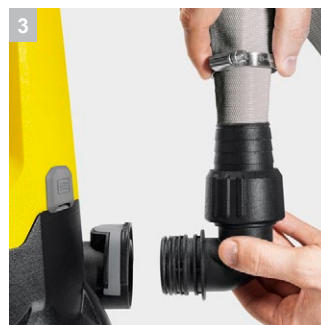

SP 7 Dirt *EU Погружной насос

Мощный и надежный дренажный насос SP 7 Dirt выкачивает до 15500 л/ч грязной воды и оборудован интегрированным предварительным фильтром и регулируемым по высоте поплавковым выключателем.

1 Керамическое торцевое уплотнение

- Для долгого срока службы

2 Регулируемый по высоте поплавковый выключатель

- Увеличивает гибкость при настройке включения и выключения точки забора воды и предотвращает сухой ход.

3 Система быстрого подключения Quick Connect

- Резьба для быстрого и несложного подключения 1", 1 1/4" и 1 1/2" шлангов.

4 Предназначен для грязной воды

- Надежная откачка воды с частицами грязи до 30 мм.

Комплектация

Удобная ручка для переноски	■
Соединительный элемент для шланга	1", 1 1/4", 1 1/2"
Quick Connect для быстрого и удобного подключения шланга	■
Переключение между ручной / автоматической операциями	Фиксация поплавкового выключателя
Регулируемый по высоте поплавковый выключатель	■
Интегрированный предварительный фильтр из нержавеющей стали	■
Керамическое торцевое уплотнение	■