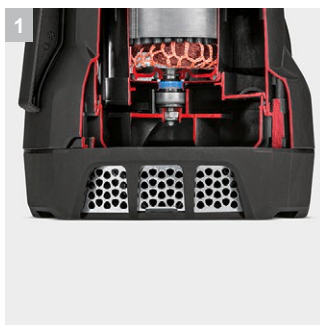

SP 7 Dirt *EU Погружной насос

Мощный и надежный дренажный насос SP 7 Dirt выкачивает до 15500 л/ч грязной воды и оборудован интегрированным предварительным фильтром и регулируемым по высоте поплавковым выключателем.

1 Керамическое торцевое уплотнение

- Для долгого срока службы

2 Регулируемый по высоте поплавковый выключатель

- Увеличивает гибкость при настройке включения и выключения точки забора воды и предотвращает сухой ход.

3 Система быстрого подключения Quick Connect

- Резьба для быстрого и несложного подключения 1", 1 1/4" и 1 1/2" шлангов.

4 Предназначен для грязной воды

- Надежная откачка воды с частицами грязи до 30 мм.

Комплектация

Удобная ручка для переноски	■
Соединительный элемент для шланга	1", 1 1/4", 1 1/2"
Quick Connect для быстрого и удобного подключения шланга	■
Переключение между ручной / автоматической операциями	Фиксация поплавкового выключателя
Регулируемый по высоте поплавковый выключатель	■
Интегрированный предварительный фильтр из нержавеющей стали	■
Керамическое торцевое уплотнение	■