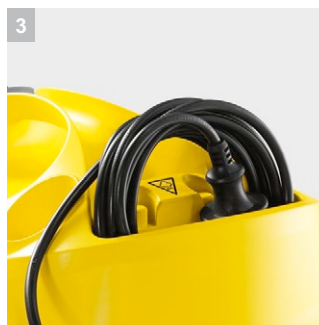

SC 4 EasyFix Iron

Пароочиститель SC 4 EasyFix Iron с насадкой для пола EasyFix и паровым утюгом в комплекте со съемным баком для воды обеспечивает режим непрерывной уборки.

1 Съемный бак для постоянного долива воды

- Возможность дозаправки водой в любое время позволяет выполнять работы без долгих перерывов.

2 Насадка для пола EasyFix с шарниром и удобным креплением салфетки с застежкой-липучкой

- Оптимальные результаты очистки на всех типах твердых поверхностей в доме.
- Система фиксации салфеток для пола на застежке-липучке позволяет легко их закреплять и заменять, не вступая в контакт с грязью.

3 Отсек для кабеля

- Позволяет аккуратно хранить кабель и принадлежности.

4 Паровой утюг EasyFinish

- Паровой утюг с фиксированной температурой, автоматическим отключением и улучшенной подошвой для легкого скольжения по материалу. Экономия времени на глажку до 50%.

Технические характеристики и комплектация

KÄRCHER

SC 4 EasyFix Iron

- Съемный бак для постоянного долива воды для длительной работы
- Отдел для хранения кабеля
- С набором для очистки пола EasyFix и паровым утюгом