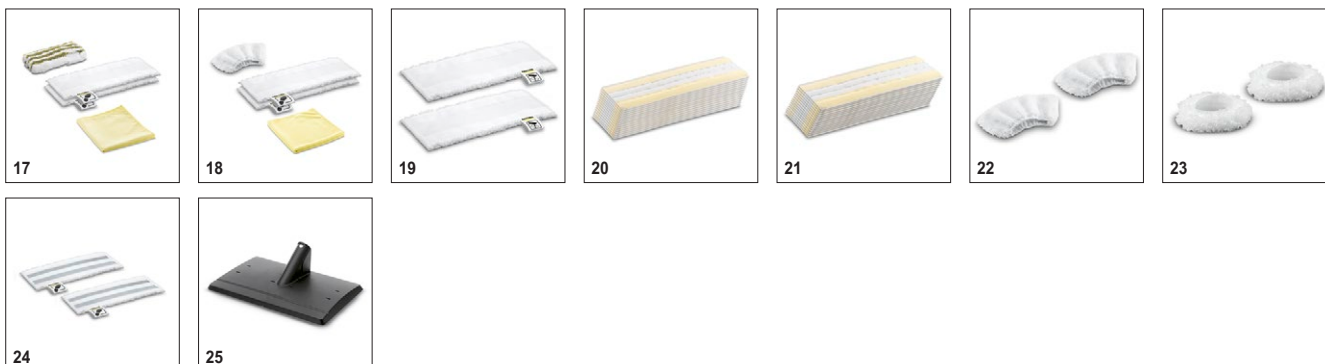

SC 4 EasyFix Iron 1.512-461.0

KÄRCHER

		Артикул	Количество				Цена	Описание	
Комплект микроволоконных салфеток для ванной	17	2.863-266.0	4 шт.					Набор микроволоконных салфеток для оптимальной уборки в ванной: 2 салфетки для пола к насадке для пола EasyFix, 1 абразивная обтяжка для ручной насадки и 1 салфетка для полировки.	☐
Комплект микроволоконных салфеток для кухни	18	2.863-265.0	4 шт.					Набор микроволоконных салфеток для оптимальной уборки на кухне: 2 салфетки для пола к насадке для пола EasyFix, 1 абразивная обтяжка для ручной насадки и 1 салфетка для чистки нержавеющей стали.	☐
Комплект микроволоконных салфеток к насадке для пола EasyFix Mini	19	2.863-296.0	2 шт.					2 износостойкие и хорошо впитывающие влагу микроволоконные салфетки для пола к насадке для пола EasyFix Mini, удобно закрепляемые застежкой-липучкой и снимаемые без контакта с грязью.	☐
Набор одноразовых салфеток для пароочистителей SC	20	2.863-299.0	15 шт.					Набор 15 одноразовых салфеток к насадке для пола EasyFix для быстрого и гигиенической очистки твердых поверхностей. Желтые полоски застежки-липучки позволяют легко крепить ткань к насадке.	☐
SC Disposable Cloth EasyFix Mini	21	2.863-300.0	15 шт.						☐
Салфетки из микроволокна для ручная форс	22	2.863-270.0	2 шт.						☐
Комплект микроволоконных обтяжек для большой круглой щетки	23	2.863-243.0	2 шт.					2 обтяжки из микроволокна для большой круглой щетки, предназначенные для бережного удаления особенно стойких загрязнений на кухне и в ванной.	☐
Microfibre floor cloths abrasive 2-er Se	24	2.863-309.0	2 шт.						☐
Другое									
Насадка для удаления обоев	25	2.863-062.0	1 шт.					Насадка для удаления обоев идеально подходит для удаления обоев и остатков клея, используя силу пара.	☐

■ Включено в комплект поставки   □ Доступные аксессуары