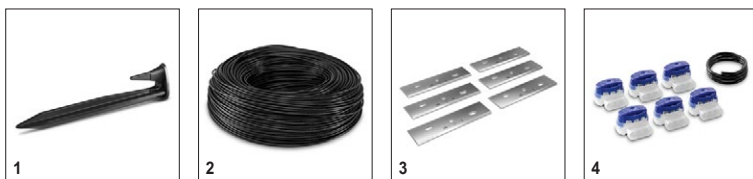

RLM 4

1.445-000.0

		Артикул					Цена	Описание	
Робот-газонокосилка									
Кольшки для газона	1	2.445-024.0						Принадлежности для робота-газонокосилки Kärcher - кольшки для закрепления ограничительного провода на газоне.	☒
Ограничительный провод 150 м	2	2.445-025.0						150-метровый провод для ограничения рабочей зоны робота-газонокосилки, обеспечивающий ему надёжную навигацию.	☐
Комплект запасных ножей	3	2.445-026.0						Запасные ножи для робота-газонокосилки закалённые и заточенные с обеих сторон для обеспечения высокого качества среза и длительного срока службы	☐
Комплект для ремонта провода	4	2.445-027.0						Комплект для робота-газонокосилки Kärcher, позволяющий надёжно ремонтировать повреждённый ограничительный кабель, а также произвольно удлинять и соединять его.	☐

☒ Включено в комплект поставки
☐ Доступные аксессуары