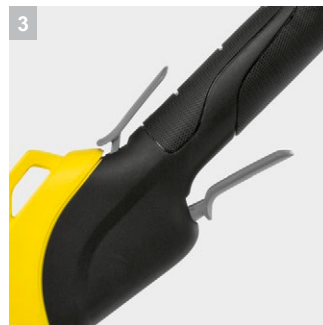

## LTR 36-33 Battery

Трава и сорняки не имеют шансов противостоять аккумуляторному триммеру LTR 36-33 Battery. Поставляется без аккумулятора и зарядного устройства.

### 1 Высокая мощность

- Мощный триммер позволяет скашивать даже высокую и густую луговую траву.

### 2 Эффективная система резки

- Леска позволяет скашивать траву в углах и узких местах.
- Витая леска обеспечивает аккуратный срез травы с низким уровнем шума.

### Комплектация

Катушка с леской	■
Защита растений	■
Дополнительная ручка	■
Плечевой ремень	■
■ Включено в комплект поставки	* Край газона