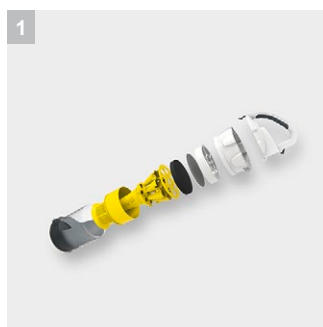

## VC 3 Premium

Компактный и надежный циклонный пылесос VC 3 Premium специально предназначен для быстрой и эффективной сухой уборки как твердых полов, так и ковровых покрытий.