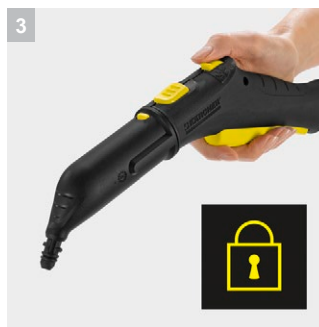

SC 2 EasyFix

Пароочиститель SC 2 EasyFix – компактный пароочиститель начального уровня, обладающий в то же время производительностью, достаточной для эффективной уборки. С комплектом для уборки пола EasyFix.

1 Место для хранения аксессуаров и парковка для насадки

- Держатели для принадлежностей позволяют аккуратно хранить аппарат и закреплять насадку для пола на время перерывов в работе.

2 Насадка для пола EasyFix с шарниром и удобным креплением салфетки с застежкой-липучкой

- Оптимальные результаты очистки на всех типах твердых поверхностей в доме.
- Система фиксации салфеток для пола на застежке-липучке позволяет легко их закреплять и заменять, не вступая в контакт с грязью.

Технические характеристики и комплектация

KÄRCHER

SC 2 EasyFix

- Легкий, компактный аппарат
- С комплектом для уборки пола EasyFix

Технические характеристики

Артикул	1.512-050.0	
Штрих-код (EAN)	4054278312491	
Сертификат тестирования*	Убивает до 99,999% коронавирусов* и до 99,9% бактерий**	
Производительность по площади (до заправки)	м ²	75
Время нагрева	мин	6,5
Нагреватель / Съёмный бачок	л	1 + - / -
Макс. давление пара	бар	3,2
Мощность нагревателя	Вт	1500
Источник питания	~ / В / Гц	1 / 220 – 240 / 50 – 60
Длина кабеля	м	4
Вес без аксессуаров	кг	2,9
Габариты (Д x Ш x В)	мм	380 x 254 x 260