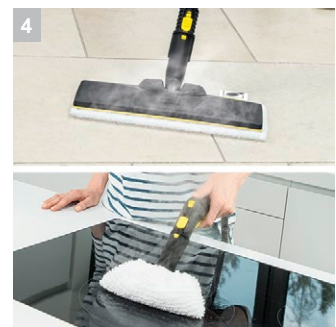

3 Блокировка от детей на пистолете

4 Многофункциональные аксессуары

- Насадка для пола, ручная насадка, круглая щетка и многие другие принадлежности позволяют эффективно очищать самые разнообразные поверхности.