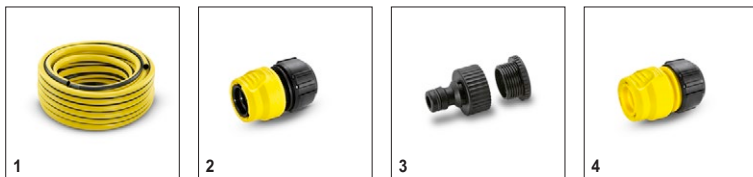

Наконечник для полива

Маленький, удобный и простой для подключения к садовому шлангу: идеальное сопло для несложных задач полива.

- 1 Режим распыления плавно меняется от точечной струи до конусной**
 - Идеально подходит для полива (конусная струя) и очистки (точечная струя).
- 2 Самостоятельное опустошение**
 - Оптимальная защита от замерзания.
- 3 Маленький и компактный**
 - Простота в использовании.

Технические характеристики и комплектация

KÄRCHER

Наконечник для полива

Технические характеристики

Артикул		2.645-264.0
Штрих-код (EAN)		4054278047393
Вес	кг	0,05
Вес вкл. упаковку	кг	0,07
Габариты (Д x Ш x В)	мм	131 x 36 x 36

Комплектация

количество струй		2
функция самопромывки	■	
Конусная струя	■	
Туман	-	
Горизонтальная плоская струя	-	
Аэратор	-	
Точечная струя	■	
Душ	-	
Вертикальная плоская струя	-	

Наконечник для полива 2.645-264.0

KÄRCHER

		Артикул					Цена	Описание	
Шланги									
Шланг PrimoFlex 1/2 - 20м	1	2.645-138.0							<input type="checkbox"/>
Соединители и коннекторы для систем полива									
Универсальный коннектор с аквастопом	2	2.645-192.0							<input type="checkbox"/>
Штуцер G3/4, G1/2 ВР для систем полива	3	2.645-006.0							<input type="checkbox"/>
Универсальный коннектор	4	2.645-191.0							<input type="checkbox"/>