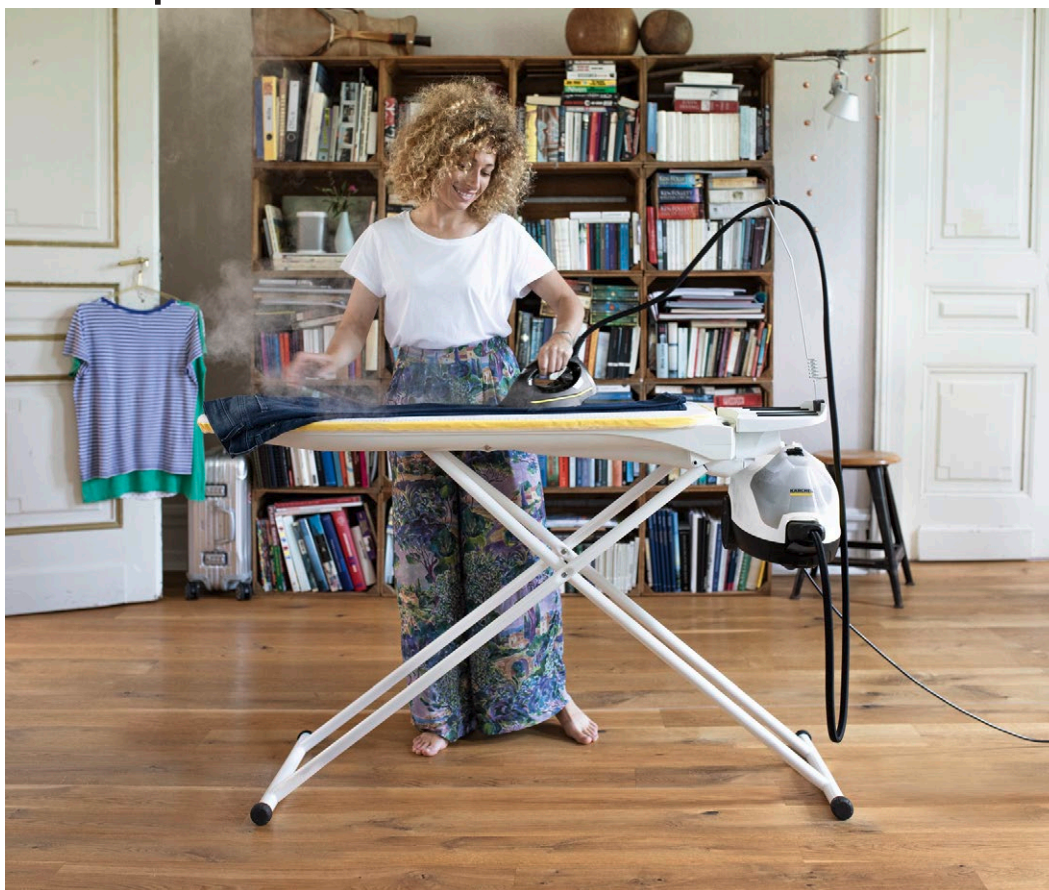

1 Активный отвод пара

- Активная система отвода пара для лучшего проникновения в структуру ткани.
- Активная система отвода пара позволяет фиксировать белье на поверхности гладильной доски и высушивать его до состояния, позволяющего сразу убрать в шкаф.

2 Комплект пароочистителя с гладильной доской

- Повесив пароочиститель на гладильной доске, вы получаете готовую систему для глажки.
- Глажка с помощью пара сокращает время глажки вдвое.

3 Функция продувки

KÄRCHER

SI 4 EasyFix Premium Iron

- Гладильная доска с функцией продувки и активной системой отвода пара
- Пароочиститель SC 4 EasyFix Premium Iron в комплекте с аксессуарами
- 2-резервуарная система для непрерывной работы