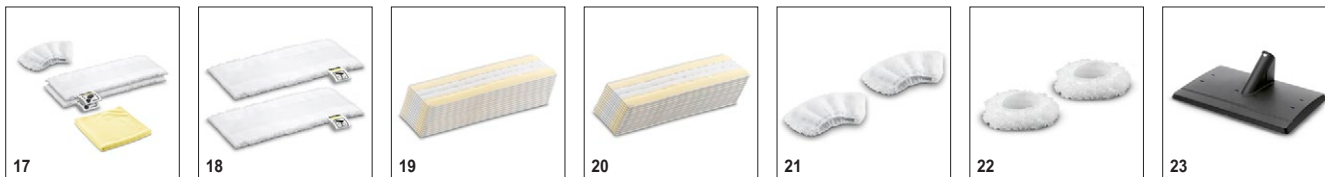

SI 4 EasyFix Premium Iron 1.512-490.0

KÄRCHER

		Артикул	Количество				Цена	Описание	
Комплект микроволоконных салфеток для кухни	17	2.863-265.0	4 шт.					Набор микроволоконных салфеток для оптимальной уборки на кухне: 2 салфетки для пола к насадке для пола EasyFix, 1 обтяжка для ручной насадки и 1 салфетка для чистки нержавеющей стали.	☐
Комплект микроволоконных салфеток к насадке для пола EasyFix Mini	18	2.863-296.0	2 шт.					2 износостойкие и хорошо впитывающие влагу микроволоконные салфетки для пола к насадке для пола EasyFix Mini, удобно закрепляемые застежкой-липучкой и снимаемые без контакта с грязью.	☐
Набор одноразовых салфеток для пароочистителей SC	19	2.863-299.0	15 шт.					Набор 15 одноразовых салфеток к насадке для пола EasyFix для быстрого и гигиенической очистки твердых поверхностей. Желтые полоски застежки-липучки позволяют легко крепить ткань к насадке.	☐
SC Disposable Cloth EasyFix Mini	20	2.863-300.0	15 шт.						☐
Салфетки из микроволокна для ручная форс	21	2.863-270.0	2 шт.						☐
Комплект микроволоконных обтяжек для большой круглой щетки	22	2.863-243.0	2 шт.					2 обтяжки из микроволокна для большой круглой щетки, предназначенные для бережного удаления особенно стойких загрязнений на кухне и в ванной.	☐
Другое									
Насадка для удаления обоев	23	2.863-062.0	1 шт.					Насадка для удаления обоев идеально подходит для удаления обоев и остатков клея, используя силу пара.	☐

■ Включено в комплект поставки ☐ Доступные аксессуары