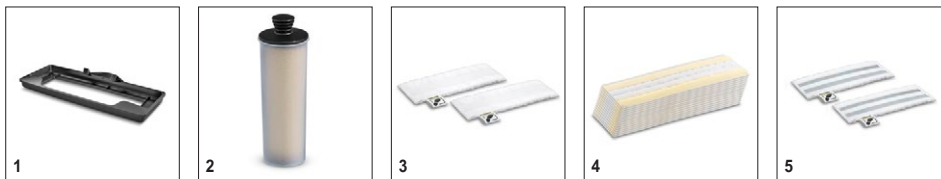

SC 3 Upright EasyFix 1.513-300.0

KÄRCHER

		Артикул	Количество				Цена	Описание	
Насадки									
Накладка для чистки ковров	1	2.863-269.0	1 шт.					Позволяет легко и удобно освежать ковровые напольные покрытия. Совместима с насадкой для пола EasyFix.	☒
Другое									
Фильтр от накипи для SC 3	2	2.863-018.0						Картридж с фильтром для удаления накипи автоматически и эффективно удаляет известь из заливаемой воды - обеспечивает длительный срок службы аппарата. Подходит для парочистителя SC 3.	☒
Комплекты текстильных салфеток									
Комплект микроволоконных салфеток к насадке для пола EasyFix	3	2.863-259.0	2 шт.					2 износостойкие и хорошо впитывающие влагу микроволоконные салфетки для пола к насадке для пола EasyFix, удобно закрепляемые застежкой-липучкой и снимаемые без контакта с грязью.	☐
Набор одноразовых салфеток для парочистителей SC	4	2.863-299.0	15 шт.					Набор 15 одноразовых салфеток к насадке для пола EasyFix для быстрого и гигиенической очистки твердых поверхностей. Желтые полоски застежки-липучки позволяют легко крепить ткань к насадке.	☐
Microfibre floor cloths abrasive 2-er Se	5	2.863-309.0	2 шт.						☐

☒ Включено в комплект поставки ☐ Доступные аксессуары