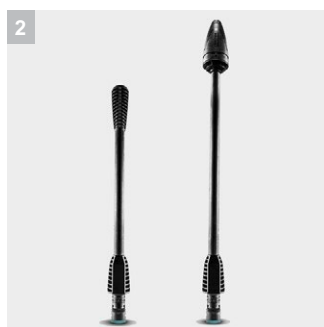

KHB 5 Battery Set

Инновационный ручной аппарат среднего давления Kärcher KHB 5 Battery со сменным литий-ионным аккумулятором напряжения 18 В, не требующий подключения к электросети, прекрасно подходит для оперативной промежуточной уборки.

1 Сменный аккумулятор 18 В

- Технология Real Time: отображение на ЖК-дисплее аккумулятора его емкости, остающегося времени работы или заряда.
- Высокая энергоотдача и долгий срок службы благодаря литий-ионным аккумуляторным элементам.

2 Более эффективная функция среднего давления

- Максимум 24 бар для эффективной, мобильной и легкой промежуточной очистки.
- Включает насадку с плоской струей для деликатной очистки и роторную насадку для стойких загрязнений.

- Для лестниц и небольших площадей: Насадка PS 20 Handheld.
- Насадка MJ 24 Handheld сочетает в себе пять форсунок и одну распылительную трубку для очистки и полива.

Технические характеристики и комплектация