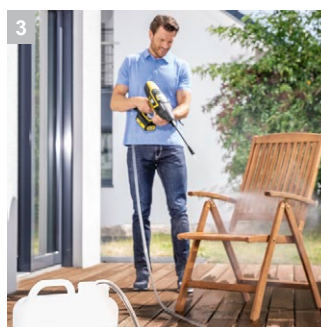

KHB 5 Battery Set

Инновационный ручной аппарат среднего давления Kärcher KHB 5 Battery со сменным литий-ионным аккумулятором напряжения 18 В, не требующий подключения к электросети, прекрасно подходит для оперативной промежуточной уборки.

2 Более эффективная функция среднего давления

- Максимум 24 бар для эффективной, мобильной и легкой промежуточной очистки.
- Включает насадку с плоской струей для деликатной очистки и роторную насадку для стойких загрязнений.

3 Инновационная конструкция

- Обеспечивает оптимальную свободу движений и гибкость.
- Ручная аккумуляторная мойка среднего давления для широкого спектра применений по всему дому.

4 Аксессуары для широкого спектра применений