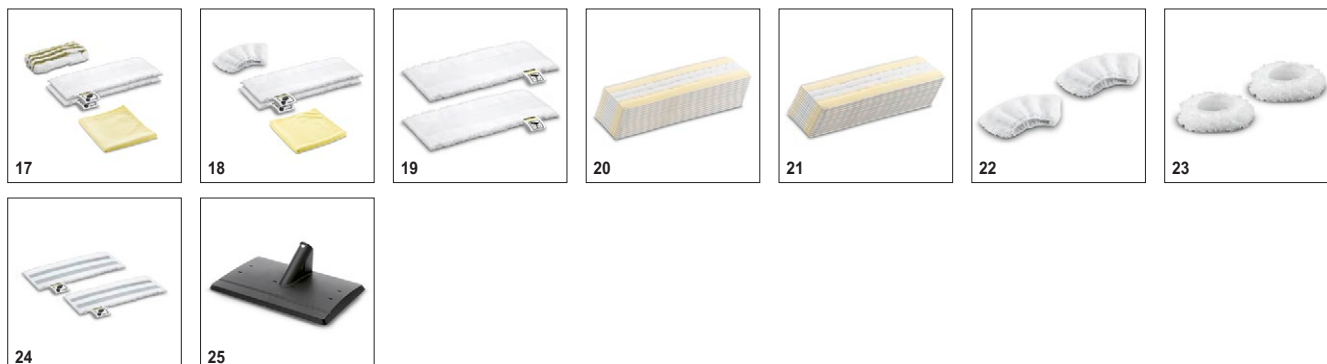

SC 4 EasyFix Premium Iron Kit 1.512-489.0

KÄRCHER

		Артикул	Количество				Цена	Описание	
Комплект микроволоконных салфеток для ванной	17	2.863-266.0	4 шт.					Набор микроволоконных салфеток для оптимальной уборки в ванной: 2 салфетки для пола к насадке для пола EasyFix, 1 абразивная обтяжка для ручной насадки и 1 салфетка для полировки.	☐
Комплект микроволоконных салфеток для кухни	18	2.863-265.0	4 шт.					Набор микроволоконных салфеток для оптимальной уборки на кухне: 2 салфетки для пола к насадке для пола EasyFix, 1 абразивная обтяжка для ручной насадки и 1 салфетка для чистки нержавеющей стали.	☐
Комплект микроволоконных салфеток к насадке для пола EasyFix Mini	19	2.863-296.0	2 шт.					2 износостойкие и хорошо впитывающие влагу микроволоконные салфетки для пола к насадке для пола EasyFix Mini, удобно закрепляемые застежкой-липучкой и снимаемые без контакта с грязью.	☐
Набор одноразовых салфеток для пароочистителей SC	20	2.863-299.0	15 шт.					Набор 15 одноразовых салфеток к насадке для пола EasyFix для быстрого и гигиенической очистки твердых поверхностей. Желтые полоски застежки-липучки позволяют легко крепить ткань к насадке.	☐
SC Disposable Cloth EasyFix Mini	21	2.863-300.0	15 шт.						☐
Салфетки из микроволокна для ручная форс	22	2.863-270.0	2 шт.						☐
Комплект микроволоконных обтяжек для большой круглой щетки	23	2.863-243.0	2 шт.					2 обтяжки из микроволокна для большой круглой щетки, предназначенные для бережного удаления особенно стойких загрязнений на кухне и в ванной.	☐
Microfibre floor cloths abrasive 2-er Se	24	2.863-309.0	2 шт.						☐
Другое									
Насадка для удаления обоев	25	2.863-062.0	1 шт.					Насадка для удаления обоев идеально подходит для удаления обоев и остатков клея, используя силу пара.	☐

■ Включено в комплект поставки   ☐ Доступные аксессуары