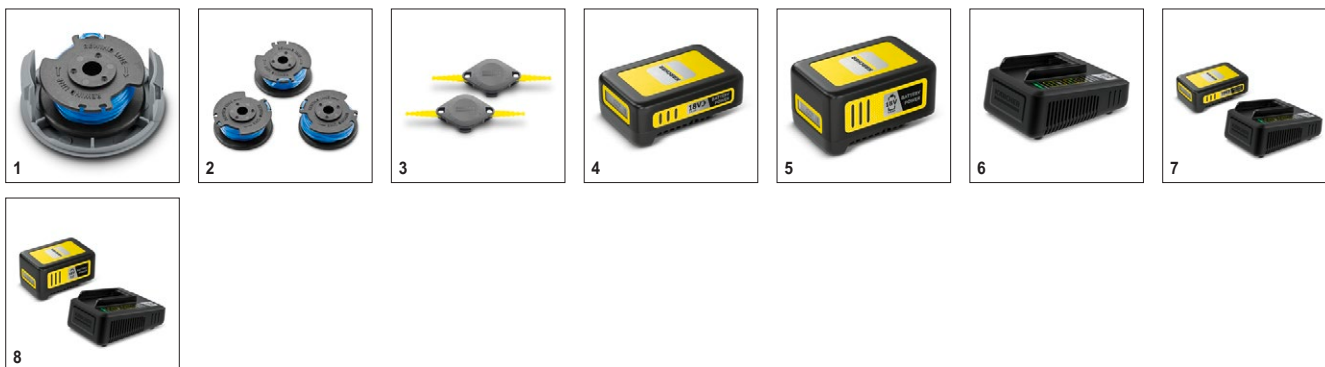

LTR 18-25 Battery 1.444-300.0

KÄRCHER

		Артикул				Цена	Описание	
Триммер для газонов								
Шпулка LTR 18 Battery	1	2.444-014.0					Катушка с практичным колпачком и витой леской триммера обеспечивает хорошие результаты в труднодоступных местах. Подходит для всех триммеров Kärcher Battery Power 18 В.	☒
Набор из 3 шпулек для LTR 18 Battery	2	2.444-016.0					Катушка с намотанной витой леской для триммера (3 шт. в упаковке) обеспечивает аккуратное скашивание травы в труднодоступных местах. Подходит ко всем аккумуляторным триммерам Kärcher с напряжением 18 В.	☐
Ножи для тримера 2шт LTR Battery	3	2.444-022.0					Скашивание дикорастущей травы в труднодоступных местах сада обеспечивает нож с двумя лезвиями, подходящий ко всем триммерам Kärcher на платформах Battery Power 18 В и 36 В.	☐
Аккумуляторы								
Аккумулятор 18 В 2,5 А	4	2.445-034.0					Сменный аккумулятор 18 В/2,5 Ач с инновационной технологией реального времени имеет встроенный ЖК-дисплей для отображения уровня заряда батареи. Подходит для использования во всех устройствах на платформе Kärcher 18 V Battery Power.	☐
Аккумулятор 18 В 5,0 А	5	2.445-035.0					Сменный аккумулятор 18 В/5,0 Ач с инновационной технологией реального времени имеет встроенный ЖК-дисплей для отображения уровня заряда батареи. Подходит для использования во всех устройствах на платформе Kärcher 18 V Battery Power.	☐
Зарядное устройство								
Быстрозарядное устройство для аккумулятора 18 В 2,5 А	6	2.445-032.0					Быстрозарядное устройство заряжает аккумулятор Kärcher 18 В/2,5 Ач до 80% всего за 44 минуты и может использоваться для всех аккумуляторов на платформе 18 V Kärcher Battery Power.	☐
Стартовый комплект: аккумуляторы и зарядные устройства								
Быстрозарядный комплект 18 В 2,5 А	7	2.445-062.0					Быстрозарядный комплект 18 В/2,5 Ач. Состоит из сменного аккумулятора 18 В / 2,5 Ач. с инновационной технологией контроля в реальном времени и быстрозарядного устройства 18 В. Для всех устройств на аккумуляторной платформе Kärcher 18 В.	☐
Быстрозарядный комплект 18 В 5,0 А	8	2.445-063.0					Состоит из сменного аккумулятора 18 В / 5,0 Ач и быстрозарядного устройства 18 В: Быстрозарядный комплект 18/50 для использования во всех устройствах на платформе 18 В Kärcher Battery Power.	☐

■ Включено в комплект поставки □ Доступные аксессуары