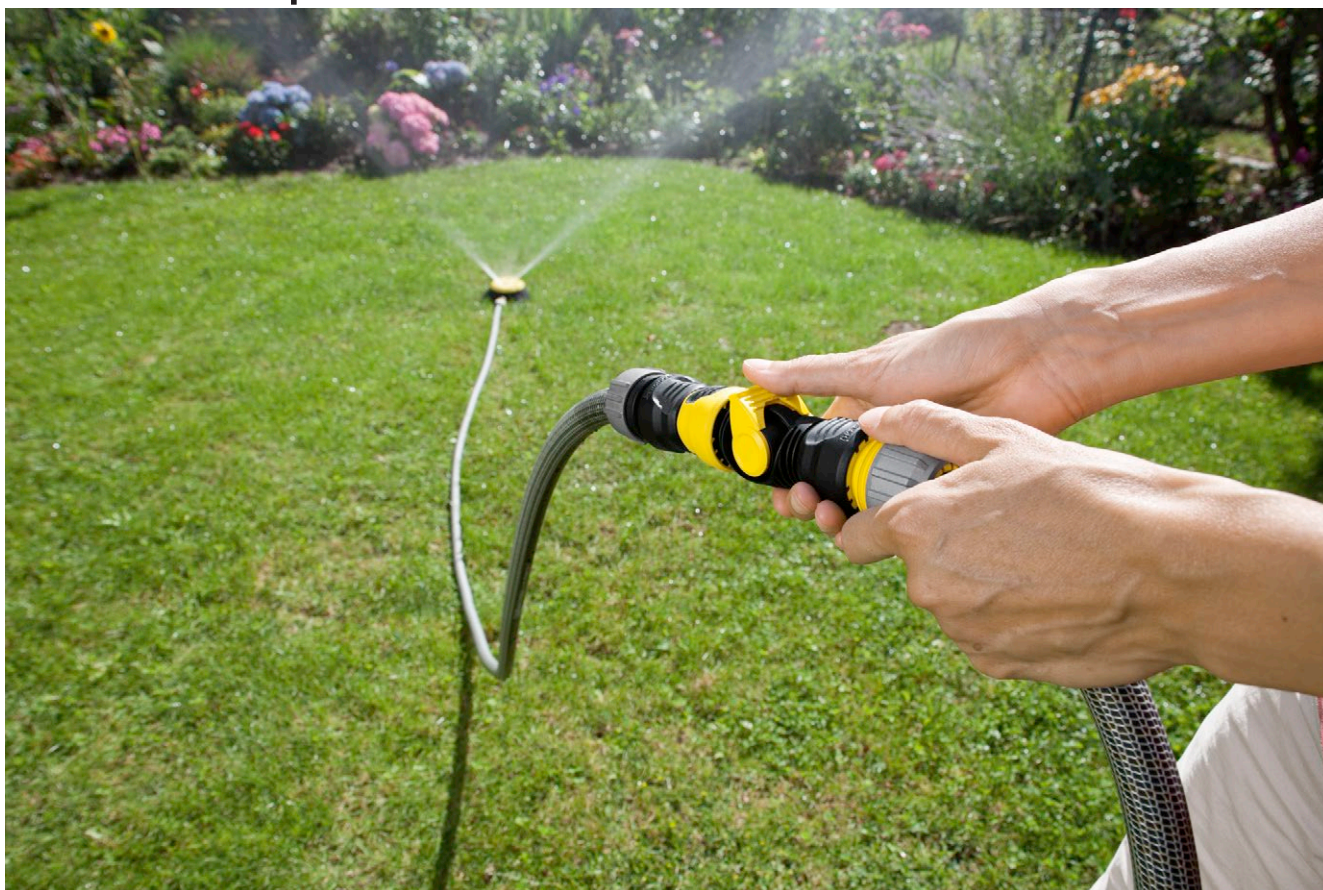

Коннектор с регулятором потока воды

Коннектор с регулятором потока воды. Для подключения дождевателей без встроенного регулятора напора воды.

- 1 Может использоваться повсеместно
 - Подходит для всех существующих садовых шлангов

- 2 Соединяет 2 шланга

Коннектор с регулятором потока воды

- Универсальный: используется для всех стандартных садовых шлангов
- Для регулировки расхода воды от 0 до максимального
- Соединяет 2 шланга
- Для соединения шланга и дождевателя или 2 шлангов