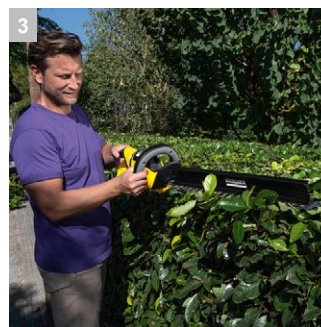

## HGE 36-60 Battery

Оснащен вращающейся на 180° рукояткой, насадкой для удаления срезанных листьев и двухступенчатым регулятором скорости: мощный аккумуляторный кусторез HGE 36-60 Battery. Поставляется без аккумулятора и зарядного устройства.

### 1 2-ступенчатый регулятор скорости движения лезвий

- Обеспечивается выбор режима, оптимального для решения конкретной задачи (максимальной скорости обрезки или максимального режущего усилия).
- Уровень 1: высокая скорость. Оптимальный режим для аккуратной формовки.

### 3 Насадка для удаления срезанных веток и листьев

- Срезанные концы не остаются внутри кроны кустарника, а сбрасываются на землю к ногам пользователя.

### 4 Функция пиления

- Очень практичное решение для обрезки кустарников с отдельными толстыми ветвями.