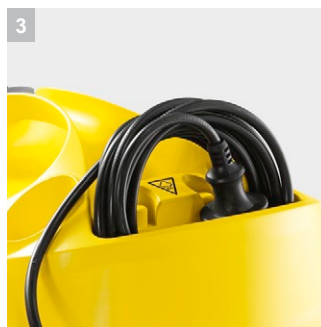

SC 4 EasyFix

Удобная и непрерывная очистка паром: с помощью пароочистителя SC 4 EasyFix с насадкой для пола EasyFix и перезаполняемым съемным баком для воды

1 Съемный бак для постоянного долива воды

- Возможность дозаправки водой в любое время позволяет выполнять работы без долгих перерывов.

2 Насадка для пола EasyFix с шарниром и удобным креплением салфетки с застежкой-липучкой

- Оптимальные результаты очистки на всех типах твердых поверхностей в доме.
- Система фиксации салфеток для пола на застежке-липучке позволяет легко их закреплять и заменять, не вступая в контакт с грязью.

Технические характеристики и комплектация

KÄRCHER

SC 4 EasyFix

- Съемный бак для постоянного долива воды для длительной работы
- Отдел для хранения кабеля
- С комплектом для уборки пола EasyFix

Технические характеристики