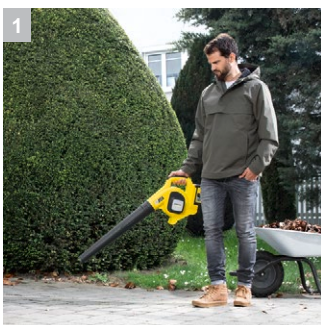

## LBL 4 Battery

Мощная и мобильная: аккумуляторная воздуходувка 36 В с двухступенчатой регулировкой мощности обеспечивает максимальную скорость потока воздуха 250 км/ч, а также эргономично помещается в руке. Поставляется без аккумулятора и зарядного устройства.

**1 Выдувная труба**

- Эффективное удаление листвы и мусора вокруг дома и в гараже.

**2 Съемная плоская насадка**

- Насадка для локальной уборки позволяет, например, сдвигать листву в кучи.

**3 Наконечник-скребок**

- Влажную листву и примятую грязь можно отделить скребком.

**4 Эргономичная конструкция**

- Прекрасно сбалансированная конструкция обеспечивает удобную работу.