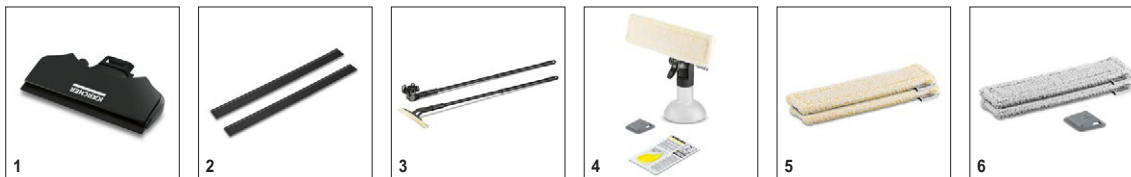

WV 2 Premium 10 Years Edition 1.633-425.0

KÄRCHER

	Артикул	Количество	Цена	Описание
Насадки				
	1 2.633-112.0	1 шт.		☒
Насадки для стеклоочистителя				
Сменные стяжки для оконного пылесоса	2 2.633-005.0	2 шт.		Запасные стяжки (280 мм) для всасывающей насадки оконного пылесоса. ☐
Удлинительные трубки				
WV Evolution Extension Set	3 2.633-144.0	1 шт.		☐
Пульверизатор				
Распылительная бутылка Катушка принадлеж	4 2.633-129.0	1 шт.		☐
Обтяжки				
Накладка внутри принадлежности	5 2.633-130.0	2 шт.		☐
Накладка снаружи принадлежности	6 2.633-131.0	2 шт.		☐

☒ Включено в комплект поставки ☐ Доступные аксессуары