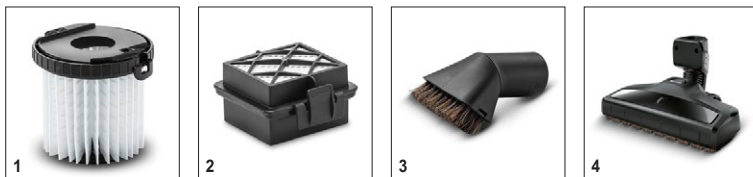

Технические характеристики и комплектация

KÄRCHER

VC 5 Cordless Premium

- Литий-ионный аккумулятор 25,2 В
- Время работы до 60 минут
- Обширная комплектация, включающая гигиенический HEPA-фильтр*

Технические характеристики

Артикул	1.349-400.0	
Штрих-код (EAN)	4054278245621	
Время работы - уровень 1	мин	60
Время работы - уровень 3	мин	15
Время заряда аккумулятора до 100%	мин	180
Время заряда аккумулятора до 80%	мин	144
Очистка до полного заполнения фильтра	м ²	150
Небольшие габаритные размеры	мм	182 × 261 × 621
Удобные габаритные размеры	мм	182 × 261 × 1234

Комплектация

Переключаемая насадка для сухой уборки	гибкое соединение
Съемный блок фильтра	Долговечная работа фильтра
Функция очистки фильтра	Долговечная работа фильтра
Фильтр HEPA	HEPA-фильтр (EN 1822:1998)
Хранение с экономией места	с магнитным фиксатором
Регулировка мощности	с 3-мя уровнями мощности
Насадка для мягкой мебели	■
Насадка-щетка для мебели	■
Щелевая насадка	■
Мягкая накладке на рукоятке	■
Телескопическая всасывающая трубка	■

■ Включено в комплект поставки

VC 5 Cordless Premium 1.349-400.0

KÄRCHER

		Артикул	Количество				Цена	Описание	
Фильтры									
Фильтровальный патрон VC 5	1	2.863-239.0	1 шт.						■
Фильтр отработанного воздуха VC 5	2	2.863-240.0	1 шт.						■
Насадки									
Щеточная насадка для мебели для VC 5	3	2.863-241.0	1 шт.					Насадка-кисть с очень мягкой щетиной для бережного удаления пыли с мебели, светильников и других чувствительных предметов, а также с электронных приборов.	■
Насадка для паркета VC 5	4	2.863-242.0	1 шт.					Нежная, гладкая и маневренная: паркетная насадка Kärcher для компактного пылесоса VC 5. С мягкой щетиной из натурального ворса для деликатной очистки чувствительных твердых полов.	□