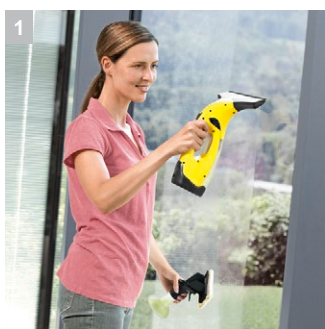

## WV 2 Promo

Лимитированная версия оконного пылесоса WV 2 Promo с увеличенной по сравнению со стандартным вариантом комплектацией. Дополнительно в комплект входят две специальные микроволоконные салфетки - для очистки внутренних и наружных оконных стекол без потеков и следов от воды.