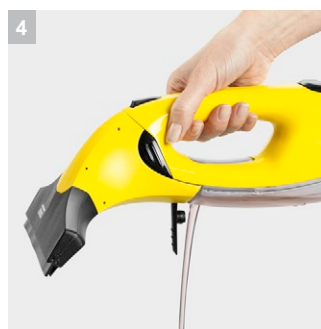

## WV 2 Promo

Лимитированная версия оконного пылесоса WV 2 Promo с увеличенной по сравнению со стандартным вариантом комплектацией. Дополнительно в комплект входят две специальные микроволоконные салфетки - для очистки внутренних и наружных оконных стекол без потеков и следов от воды.

### 2 Сменная всасывающая насадка

- С широкой всасывающей насадкой или без нее- зависит от очищаемой площади.

### 3 Светодиодный дисплей постоянно на виду

- Дисплей сообщает вам когда аппарат необходимо подзарядить.