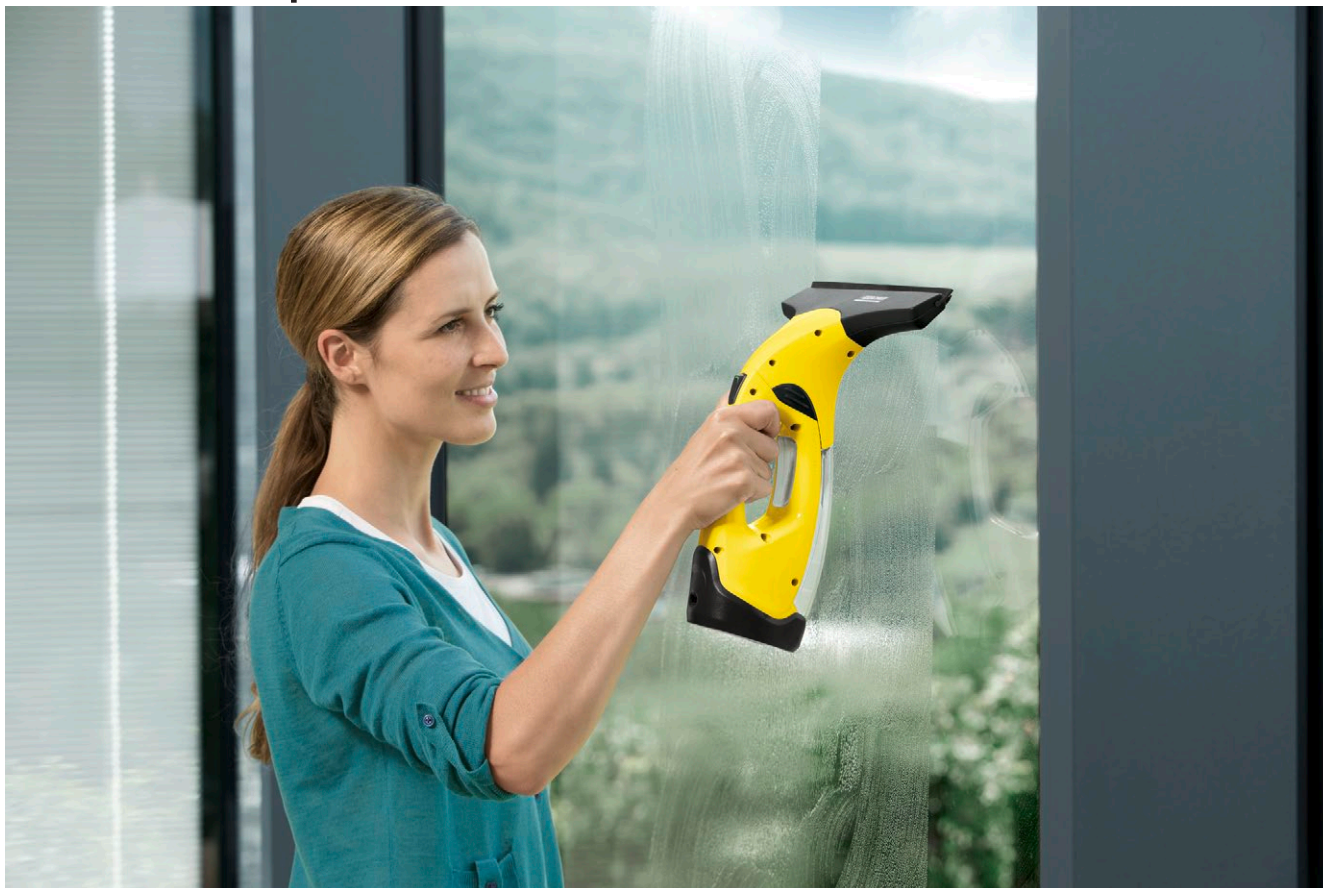

Технические характеристики и комплектация

KÄRCHER

WV 2 Promo

- 2 всасывающие насадки различных размеров
- Быстрое опорожнение бачка для грязной воды

Технические характеристики

Артикул	1.633-487.0
Штрих-код (EAN)	4054278571614
Рабочая ширина всасывающей насадки	мм 280
Рабочая ширина узкой всасывающей насадки	мм 170
Объем бачка для грязной воды	мл 100
Время работы аккумулятора	мин 25
Время зарядки аккумулятора	мин 120
Производительность уборки от 1 заряда	Прибл. 75 м² = 25 окон
Тип батареи	Литий-ионный аккумулятор
Масса с аккумулятором	кг 0,6
Габариты (Д x Ш x В)	мм 120 x 280 x 320

Комплектация

Концентрат для мытья окон (1 x 20 мл)	■
Пульверизатор Standard с микроволоконной насадкой	■
Микроволоконная салфетка	1 x
Микроволоконная обтяжка для наружных работ	1 x
Зарядное устройство	■
Сменная всасывающая насадка	■
■ Включено в комплект поставки