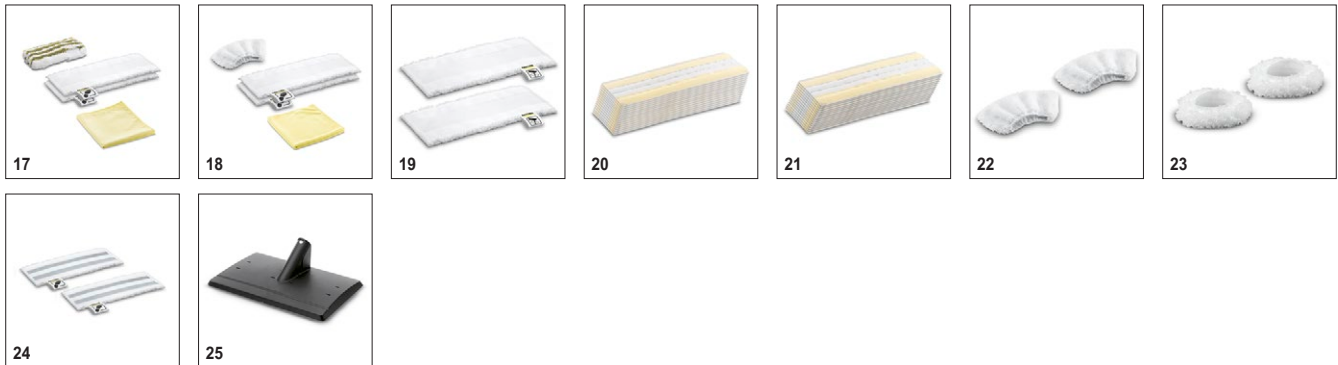

SC 5 Premium Iron Kit 1.512-557.0

KÄRCHER

		Артикул	Количество				Цена	Описание	
Комплект микроволоконных салфеток для ванной	17	2.863-266.0	4 шт.					Набор микроволоконных салфеток для оптимальной уборки в ванной: 2 салфетки для пола к насадке для пола EasyFix, 1 абразивная обтяжка для ручной насадки и 1 салфетка для полировки.	☐
Комплект микроволоконных салфеток для кухни	18	2.863-265.0	4 шт.					Набор микроволоконных салфеток для оптимальной уборки на кухне: 2 салфетки для пола к насадке для пола EasyFix, 1 абразивная обтяжка для ручной насадки и 1 салфетка для чистки нержавеющей стали.	☐
Комплект микроволоконных салфеток к насадке для пола EasyFix Mini	19	2.863-296.0	2 шт.					2 износостойкие и хорошо впитывающие влагу микроволоконные салфетки для пола к насадке для пола EasyFix Mini, удобно закрепляемые застежкой-липучкой и снимаемые без контакта с грязью.	☐
Набор одноразовых салфеток для пароочистителей SC	20	2.863-299.0	15 шт.					Набор 15 одноразовых салфеток к насадке для пола EasyFix для быстрого и гигиенической очистки твердых поверхностей. Желтые полоски застежки-липучки позволяют легко крепить ткань к насадке.	☐
SC Disposable Cloth EasyFix Mini	21	2.863-300.0	15 шт.						☐
Салфетки из микроволокна для ручная форс	22	2.863-270.0	2 шт.						☐
Комплект микроволоконных обтяжек для большой круглой щетки	23	2.863-243.0	2 шт.					2 обтяжки из микроволокна для большой круглой щетки, предназначенные для бережного удаления особенно стойких загрязнений на кухне и в ванной.	☐
Microfibre floor cloths abrasive 2-er Se	24	2.863-309.0	2 шт.						☐
Другое									
Насадка для удаления обоев	25	2.863-062.0	1 шт.					Насадка для удаления обоев идеально подходит для удаления обоев и остатков клея, используя силу пара.	☐

■ Включено в комплект поставки   □ Доступные аксессуары