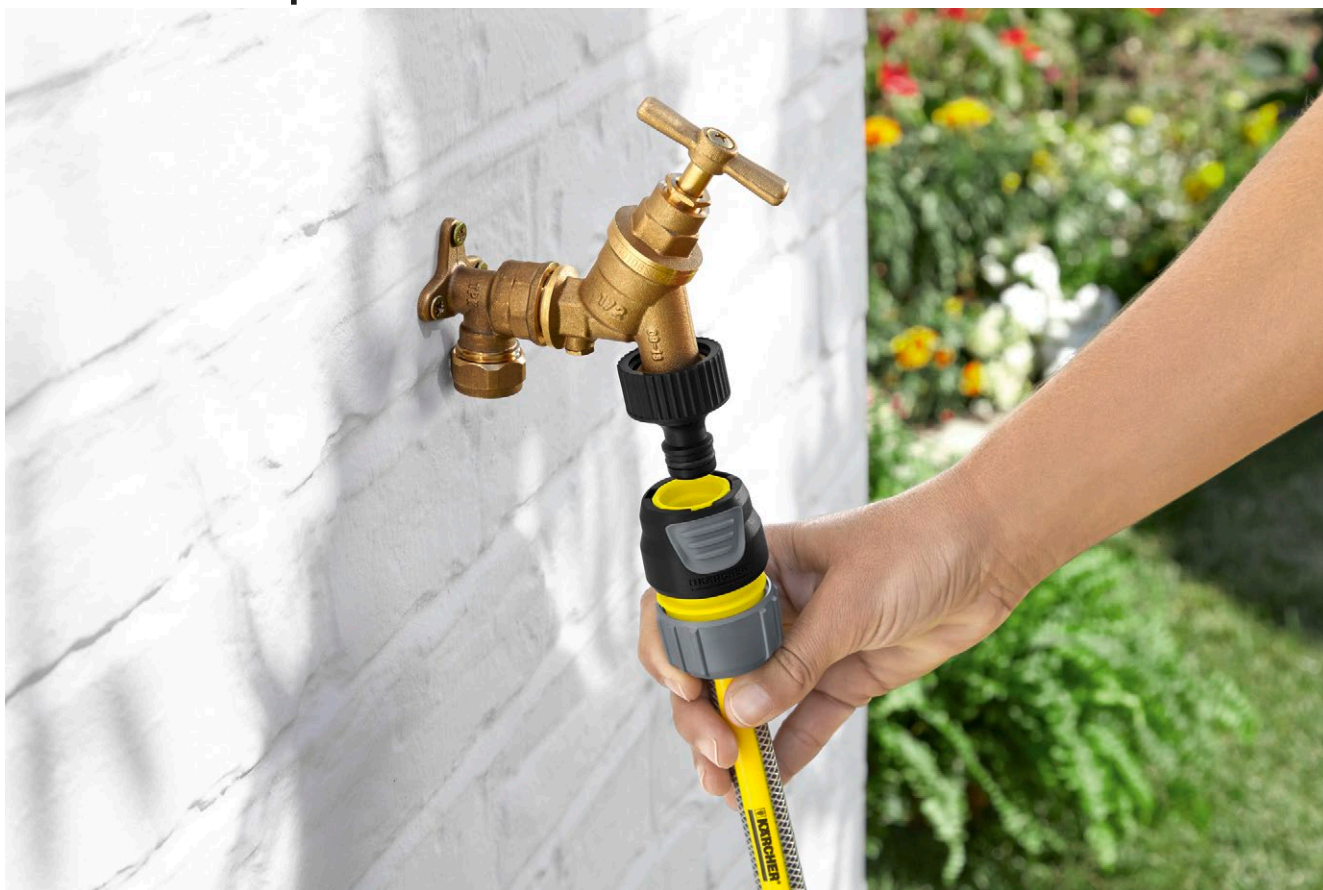

## Универсальный коннектор Premium

Универсальный коннектор Premium, изготовлен из алюминия. Подходит ко всем стандартным садовым шлангам..

### 1 Мягкие пластиковые захваты

- Для удобства использования

## Универсальный коннектор Premium

- Встроенные ручки из мягкого пластика для удобства использования